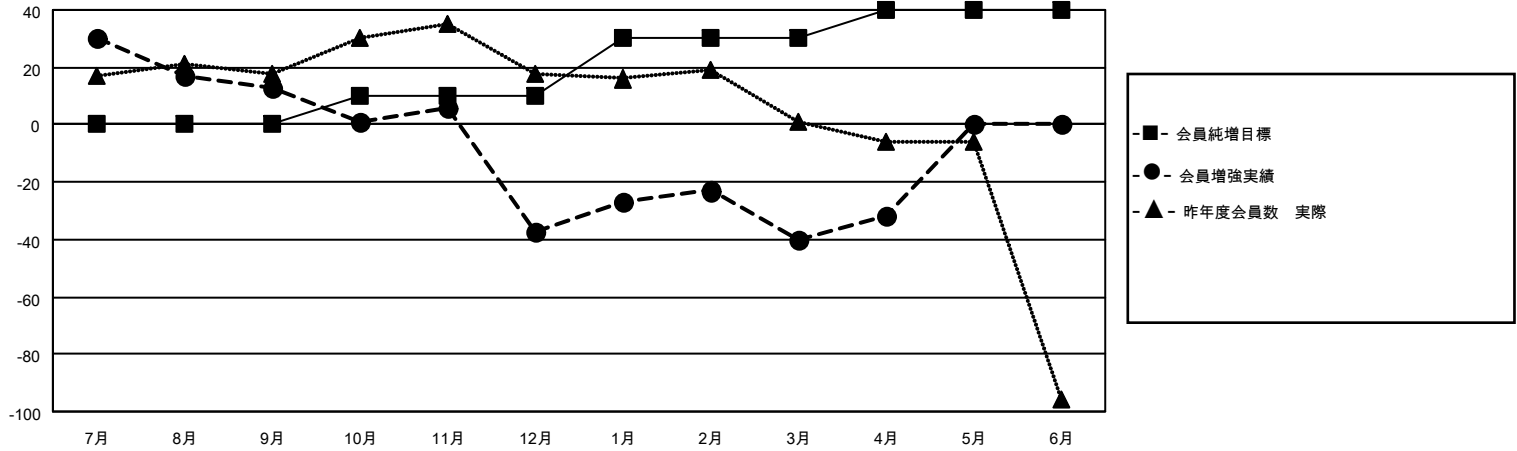

MONTHLY MEMBERSHIP PROGRESS REPORT

地域 JAPAN

District 334 C

Results as of: 4/30/2022

クラブ			
結果：2021-2022			
四半期	新クラブ目標	新クラブ	解散クラブ
7月/8月/9月	0	0	0
10月/11月/12月	0	0	1
1月/2月/3月	0	0	0
4月/5月/6月	0	0	0

名			
結果：2021-2022			
四半期	会員純増目標	会員増強実績	退会者(転籍を含む)実際
7月/8月/9月	0	68	55
10月/11月/12月	10	26	76
1月/2月/3月	20	35	34
4月/5月/6月	10	27	18

新クラブ目標及び実績累計

会員目標及び実績累計

解散クラブ: 1	55 CLUBS OF 76 一名以上の新会 員を登録	男女別	
退会者		男性	2,573 (85.94%)
物故会員 14	会員累計データを見るには、 ここをクリック	女性	421 (14.06%)
クラブ解散 0		NON BINARY	0 (0.00%)
その他 169		PREFER NOT TO ANSWER	0 (0.00%)
合計 183		世帯主/家族会員合計	552
		国際会費半額の家族会員	289